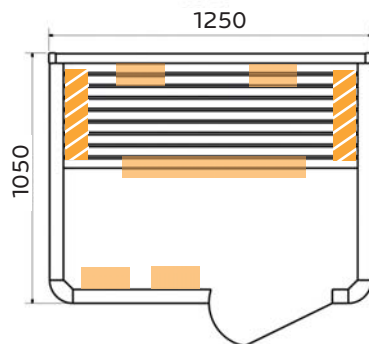

Houtsoort

White Cedar:

€ 1395,- incl. bezorging & BTW

Canadees Red Cedar:

€ 1795,- incl. bezorging & BTW

Infraplus™ 2 Excellence

-  Infraheat™ Intense stralers
-  Infraheat™ Carbon stralers

- Aantal pers. 2
- Afmeting 125x105x190 cm
- Vermogen 2200 Watt
- Stralers 5 Infraheat™ Intense
2 Infraheat™ Carbon
- Optioneel Infraheat™ Full Spectrum