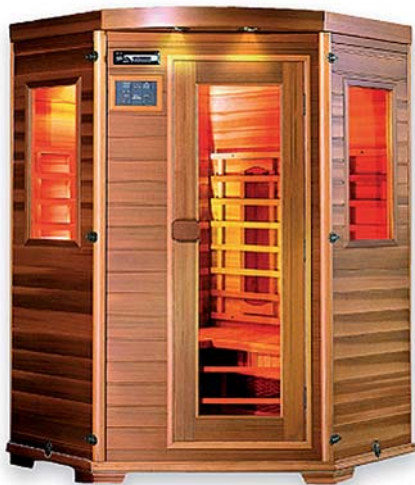

Infraplus™ 2 Hoek

- Infraheat™ Intense straler
- Infraheat™ Carbon straler

- Aantal pers. 2
- Afmeting 125x56x190 cm
- Vermogen 2300 Watt
- Stralers 6 Infraheat™ Intense
  1 Infraheat™ Carbon
- Optioneel Infraheat™ Full Spectrum

Houtsoort

White Cedar:

€ 1595,- incl. bezorging & BTW

Canadees Red Cedar:

€ 1995,- incl. bezorging & BTW