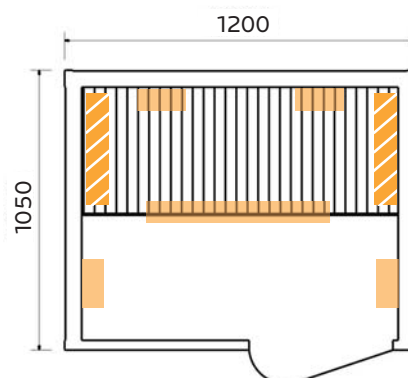

Infraplus™ 2 Trendy

Infraheat™ Intense stralers

Infraheat™ Carbon stralers

Aantal pers. 2
Afmeting 120x105x190 cm
Vermogen 2200 Watt
Stralers 5 Infraheat™ Intense
2 Infraheat™ Carbon
Optioneel Infraheat™ Full Spectrum

Houtsoort

White Cedar:

€ 1395,- incl. bezorging & BTW

Canadees Red Cedar:

€ 1795,- incl. bezorging & BTW