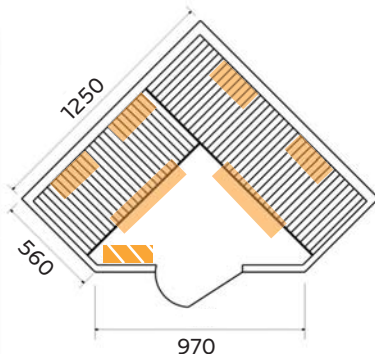

Infraplus™ 2 Hoek

- Infraheat™ Intense straler
- Infraheat™ Carbon straler

- Aantal pers. 2
- Afmeting 125x56x190 cm
- Vermogen 2300 Watt
- Stralers 6 Infraheat™ Intense
  1 Infraheat™ Carbon
- Optioneel Infraheat™ Full Spectrum

Houtsoort

White Cedar:

€ 1595,- incl. bezorging & BTW

Canadees Red Cedar:

€ 1995,- incl. bezorging & BTW