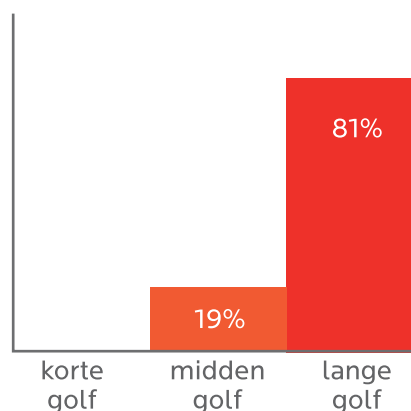

Infraheat™ Carbon stralers

In schematekening sauna overzicht