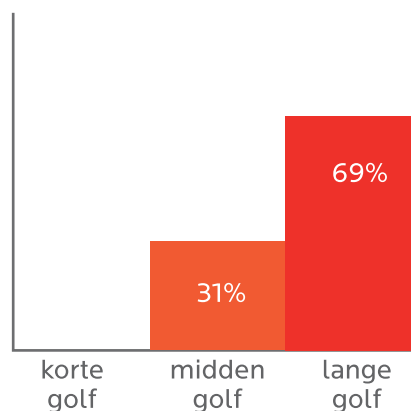

Verschillende soorten stralers en golven

Al jaren maken wij gebruik van de stralers van het merk Infraheat™. Deze stralers zijn speciaal ontwikkeld voor het verlichten van spier en gewrichtspijnen. De verschillende Infraheat™ stralers kunnen gecombineerd worden in één cabine. U krijgt maar liefst 10 jaar garantie op deze topkwaliteit stralers.

Infraheat™ Intense

De straler is een lange golf straler met uitloop naar de middengolf en gemaakt van een speciaal keramisch magnesiumoxide materiaal. Doordat de Infraheat™ Intense naast de lange ook middengolf infrarood genereert, heeft deze straling een goede dieptewerking op het lichaam. Deze dieptewerking is van belang voor het verlichten van spier en gewrichtspijnen. Infraheat™ met meer dan 6 jaar bewezen prestaties, een betrouwbare keuze.

Infraheat™ Intense stralers

In schematekening sauna overzicht