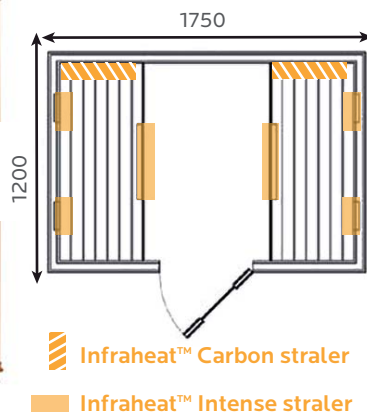

Infraplus™ 4 Classic

Aantal pers. 4
Afmeting 175x120x190 cm
Vermogen 2600 Watt
Stralers 6 Infraheat™ Intense
2 Infraheat™ Carbon
Optioneel Infraheat™ Full Spectrum

Houtsoort

White Cedar:

€ 2195,- incl. bezorging & BTW

Canadees Red Cedar:

€ 2695,- incl. bezorging & BTW