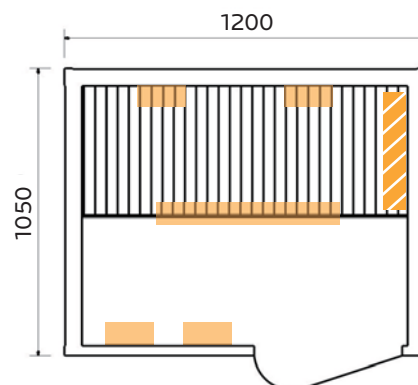

Infraplus™ 2 Premium

Infraheat™ Intense straler

Infraheat™ Carbon straler

Aantal pers. 2
Afmeting 120x105x190 cm
Vermogen 2000 Watt
Stralers 5 Infraheat™ Intense
1 Infraheat™ Carbon
Optioneel Infraheat™ Full Spectrum

Houtsoort

White Cedar:

€ 1295,- incl. bezorging & BTW

Canadees Red Cedar:

€ 1695,- incl. bezorging & BTW