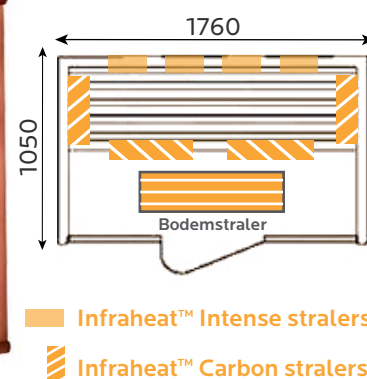

Aantal pers. 4
 Afmeting 176x105x190 cm
 Vermogen 2600 Watt
 Stralers 4 Infraheat™ Intense
 4 Infraheat™ Carbon
 Optioneel Infraheat™ Full Spectrum

Houtsoort

White Cedar:

€ 2395,- incl. bezorging & BTW

Canadees Red Cedar: