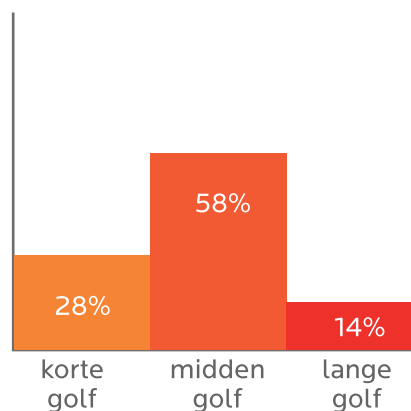

Infraheat™ Full Spectrum

Infraplus™ maakt het mogelijk om uw cabine uit te rusten met Infraheat™ Full Spectrum stralers (optioneel). Zo heeft u niet alleen midden en lange golf infrarood warmte, maar ook een gedeelte korte golf. In overleg zorgen wij voor de perfecte balans in uw infraroodsauna. De Full Spectrum stralers kunnen op een plaats naar wens worden geplaatst, zodat er voor iedereen een passende configuratie mogelijk is.