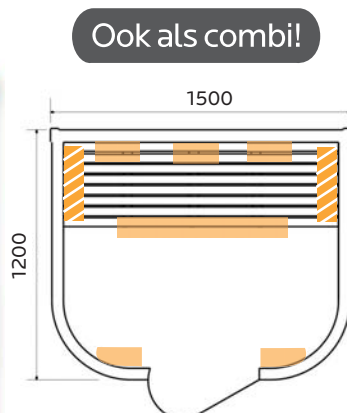

Infraplus™ 3 Veneto

- Infraheat™ Intense straler
- Infraheat™ Carbon straler

1. Aantal pers. 3
2. Afmeting 150x120x184 cm
3. Vermogen 2400 Watt
4. Stralers
5. 6 Infraheat™ Intense
   - 2 Infraheat™ Carbon
6. Optioneel
7. Infraheat™ Full Spectrum

Houtsoort
White Cedar:
€ 1995,- incl. bezorging & BTW

Canadees Red Cedar:
€ 2495,- incl. bezorging & BTW