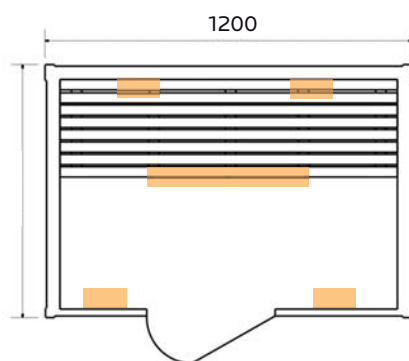

Infraplus™ 2 Basis

■ Infraheat™ Intense straler

Aantal pers. 2
Afmeting 120x90x190 cm
Vermogen 1800 Watt
Stralers 5 Infraheat™ Intense
Optioneel Infraheat™ Full Spectrum

Houtsoort

White Cedar:

€ 895,- incl. bezorging & BTW