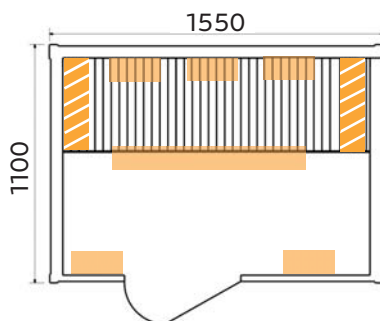

Houtsoort

White Cedar:

€ 1595,- incl. bezorging & BTW

Canadees Red Cedar:

€ 1995,- incl. bezorging & BTW

Infraplus™ 3 Classic

-  Infraheat™ Intense stralers
-  Infraheat™ Carbon stralers

- Aantal pers. 3
- Afmeting 155x110x190 cm
- Vermogen 2400 Watt
- Stralers 6 Infraheat™ Intense
2 Infraheat™ Carbon
- Optioneel Infraheat™ Full Spectrum