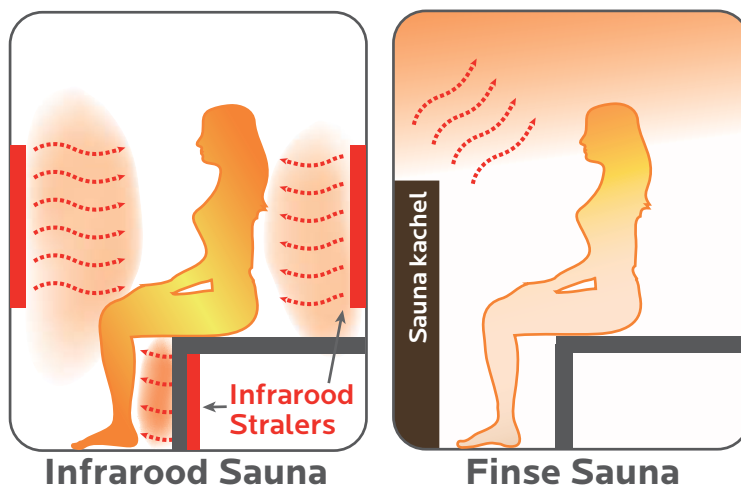

Een infraroodcabine vergt niet veel plaats. Een vrije oppervlakte van 1 à 2 m² volstaat voor bepaalde modellen. Als je een infraroodcabine wilt aanschaffen, vraag dan zeker welk type van infraroodstraling er vrijkomt. Er wordt een onderscheid gemaakt tussen infraroodstralen van korte golf, van middengolf en van de lange golf. Er zijn cabines die gebruik maken van stralers uit het korte golfbereik en cabines die uitgerust zijn met stralers van het midden en lange golfbereik. Beide toepassingen hebben een verschillende uitwerking op het lichaam. Wij bieden hier altijd een passende oplossing voor.

Tevens is de houtsoort een belangrijk aspect waar op gelet moet worden, Infraplus sauna's worden vervaardigd uit eerste klas White Cedar en Canadees Red Cedar.

Canadees Red Cedar:

- bacterie en schimmel afwerend door aanwezige natuurlijke olie;
- heerlijke blijvende Red Cedar geur;
- bestand tegen temperatuur- en luchtvochtigheidsverschillen;
- geen hars in het hout
- weinig tot geen noesten.

White Cedar:

- geen hars in het hout;
- weinig tot geen noesten;
- mooie blanke uitstraling;
- Deze houtsoort is minder geschikt voor vochtige ruimtes zoals badkamers/kelders, maar volstaan goed in andere ruimtes.

Infrarood Sauna

Finse Sauna