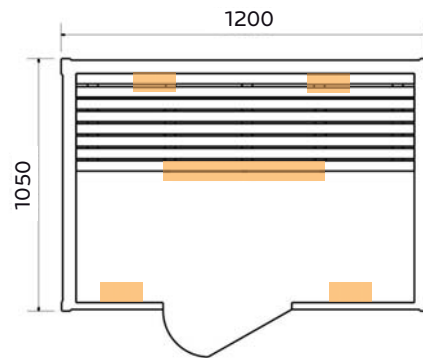

Infraplus™ 2 Express

Infraheat™ Intense straler

Aantal pers. 2
Afmeting 120x105x190 cm
Vermogen 1800 Watt
Stralers 5 Infraheat™ Intense
Optioneel Infraheat™ Full Spectrum

Houtsoort

White Cedar:

€ 995,- incl. bezorging & BTW

Canadees Red Cedar:

€ 1495,- incl. bezorging & BTW

Standaard zonder radio en acties