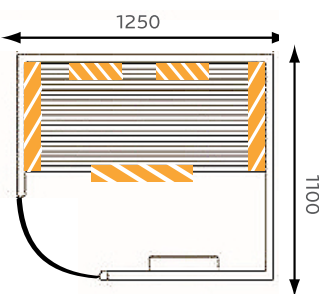

- Infraheat™ Carbon stralers

- Aantal pers. 2
- Afmeting 120x110x190 cm
- Vermogen 1500 Watt
- Stralers 5 Infraheat™ Carbon
- Optioneel Infraheat™ Full Spectrum
- Kachel Harvia 3 kw kachel op 220V

Houtsoort

White Cedar:

€ 1695,- incl. bezorging & BTW

Canadees Red Cedar:

€ 2095,- incl. bezorging & BTW