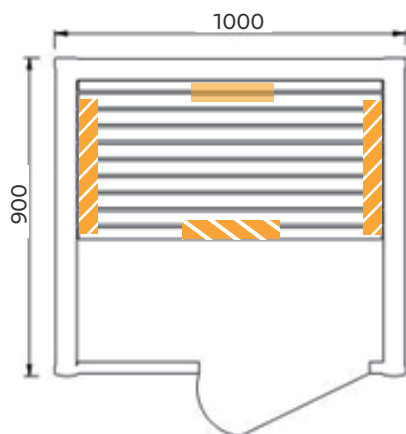

Infraplus™ 1 Luxor

■ Infraheat™ Intense straler

▨ Infraheat™ Carbon straler

Aantal pers. 1
Afmeting 100x90x190 cm
Vermogen 1200 Watt
Stralers 1 Infraheat™ Intense
3 Infraheat™ Carbon
Optioneel Infraheat™ Full Spectrum

Houtsoort

White Cedar:

€ 1195,- incl. bezorging & BTW

Canadees Red Cedar:

€ 1595,- incl. bezorging & BTW