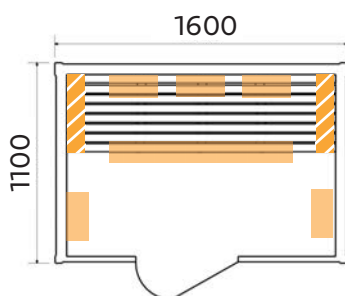

Infraplus™ 3 Trendy

- Infraheat™ Intense stralers
- Infraheat™ Carbon stralers

1. Aantal pers. 3
2. Afmeting 160x110x190 cm
3. Vermogen 2400 Watt
4. Stralers
5. 6 Infraheat™ Intense
   - 2 Infraheat™ Carbon
6. Optioneel
7. Infraheat™ Full Spectrum

Houtsoort
White Cedar:
€ 1995,- incl. bezorging & BTW

Canadees Red Cedar:
€ 2495,- incl. bezorging & BTW