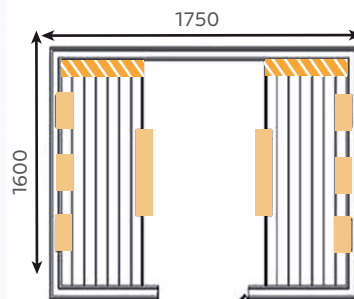

Infraplus™ 6 Comfort

▨ Infraheat™ Carbon stralers
■ Infraheat™ Intense stralers

Aantal pers. 6
Afmeting 175x160x190 cm
Vermogen 2900 Watt
Stralers 8 Infraheat™ Intense
2 Infraheat™ Carbon
Optioneel Infraheat™ Full Spectrum

Houtsoort

White Cedar:

€ 2395,- incl. bezorging & BTW

Canadees Red Cedar:

€ 2995,- incl. bezorging & BTW