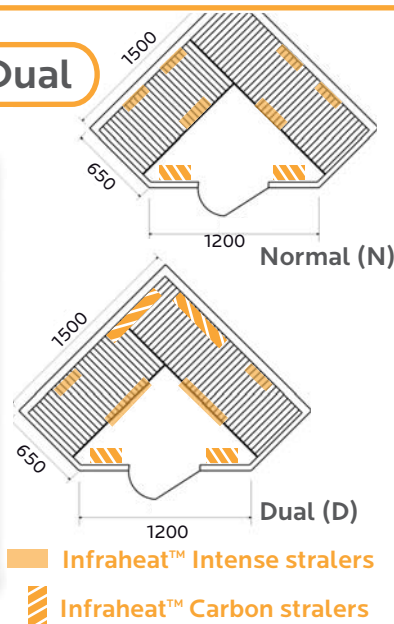

Houtsoort

White Cedar:

€ 2195,- incl. bezorging & BTW

Canadees Red Cedar:

€ 2695,- incl. bezorging & BTW

Infraplus™ 5 Hoek / Dual

Aantal pers. 3-4
 Afmeting 150x150x190 cm
 Vermogen 2400 Watt
 Optioneel Infraheat™ Full Spectrum