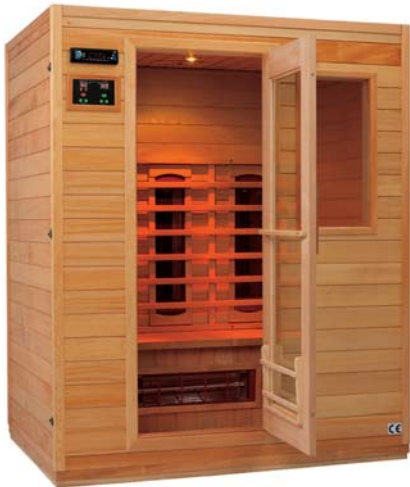

Infraplus™ 3 Express

■ Infraheat™ Intense stralers

Nieuwe modellen!

Aantal pers. 3
Afmeting 155x110x190 cm
Vermogen 2200 Watt
Stralers 6 Infraheat™ Intense
Optioneel Infraheat™ Full Spectrum

Houtsoort

White Cedar:

€ 1395,- incl. bezorging & BTW

Standaard zonder radio en acties