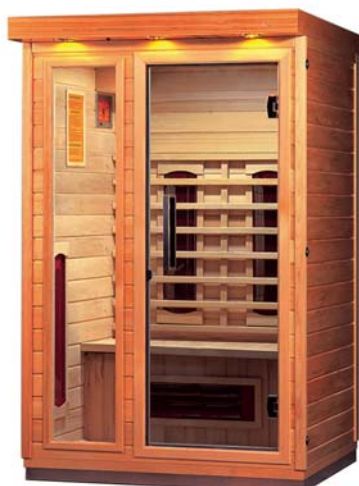

Infraplus™ 2 Trendy

Infraheat™ Intense stralers

Infraheat™ Carbon stralers

Aantal pers. 2
Afmeting 120x105x190 cm
Vermogen 2200 Watt
Stralers 5 Infraheat™ Intense
2 Infraheat™ Carbon
Optioneel Infraheat™ Full Spectrum

Houtsoort

White Cedar:

€ 1395,- incl. bezorging & BTW

Canadees Red Cedar:

€ 1795,- incl. bezorging & BTW