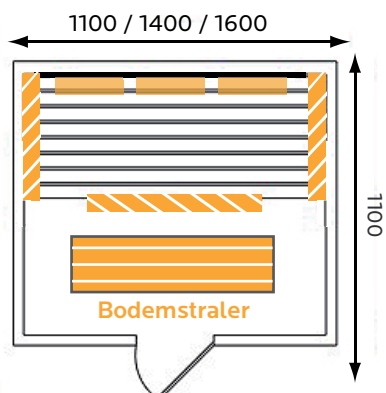

Houtsoort

White Cedar:

€ 1895,- incl. bezorging & BTW

Canadees Red Cedar:

€ 2395,- incl. bezorging & BTW

Infraplus™ Futura

-  Infraheat™ straler
-  Infraheat™ Carbon straler

- Afmeting
- 110x100x190 cm
€ 1595,-
 - 140x110x190 cm
€ 1895,-
 - 160x110x190 cm
€ 2195,-
- Stralers
- 3 Infraheat™ Intense
 - 3 Infraheat™ Carbon
- Optioneel
- Infraheat™ Full Spectrum