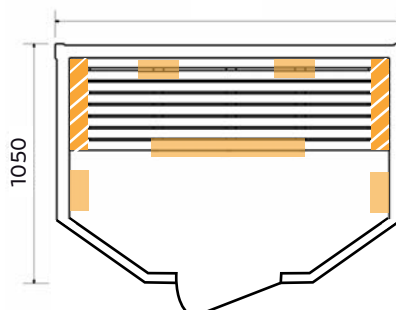

Infraplus™ 2 Eclips

- Infraheat™ Intense straler
- Infraheat™ Carbon straler

- Aantal pers. 2
- Afmeting 126x105x190 cm
- Vermogen 2000 Watt
- Stralers 5 Infraheat™ Intense
  2 Infraheat™ Carbon
- Optioneel Infraheat™ Full Spectrum

Houtsoort

Canadees Red Cedar:

€ 1895,- incl. bezorging & BTW