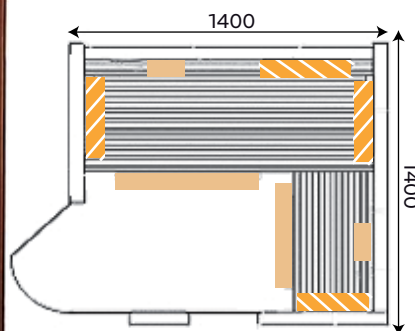

Houtsoort

White Cedar:

€ 2395,- incl. bezorging & BTW

Canadees Red Cedar:

€ 2995,- incl. bezorging & BTW

Infraplus™ 3.5 Luxury

■ Infraheat™ Intense straler
▨ Infraheat™ Carbon straler

Aantal pers. 3
Afmeting 140x140x190 cm
Vermogen 2400 Watt
Stralers 4 Infraheat™ Intense
4 Infraheat™ Carbon
Optioneel Infraheat™ Full Spectrum