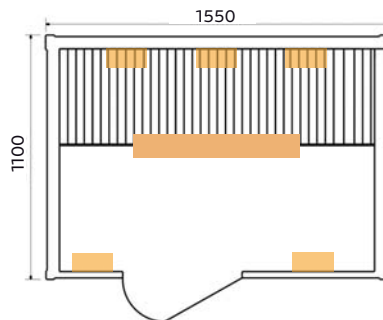

Infraheat™ Carbon stralers

In schematekening sauna overzicht

Infraheat™ Full Spectrum

Infraplus™ maakt het mogelijk om uw cabine uit te rusten met Infraheat™ Full Spectrum stralers (optioneel). Zo heeft u niet alleen midden en lange golf infrarood warmte, maar ook een gedeelte korte golf. In overleg zorgen wij voor de perfecte balans in uw infraroodsauna. De Full Spectrum stralers kunnen op een plaats naar wens worden geplaatst, zodat er voor iedereen een passende configuratie mogelijk is.

Infraplus™ 3 Express

■ Infraheat™ Intense stralers

Nieuwe modellen!

Aantal pers. 3
Afmeting 155x110x190 cm
Vermogen 2200 Watt
Stralers 6 Infraheat™ Intense
Optioneel Infraheat™ Full Spectrum

Houtsoort

White Cedar: