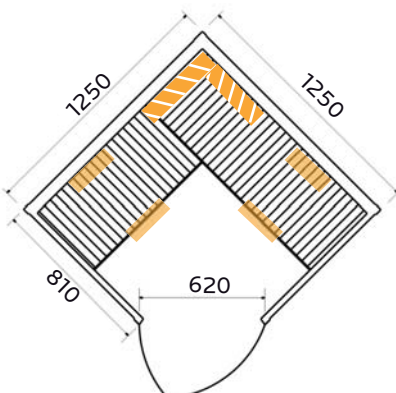

Infraplus™ 3 Design

- Infraheat™ Intense straler
- Infraheat™ Carbon straler

- Aantal pers. 2-3
- Afmeting 125x125x190 cm
- Vermogen 2200 Watt
- Stralers 4 Infraheat™ Intense
  2 Infraheat™ Carbon
- Optioneel Infraheat™ Full Spectrum

Houtsoort

White Cedar:

€ 1895,- incl. bezorging & BTW

Canadees Red Cedar:

€ 2395,- incl. bezorging & BTW