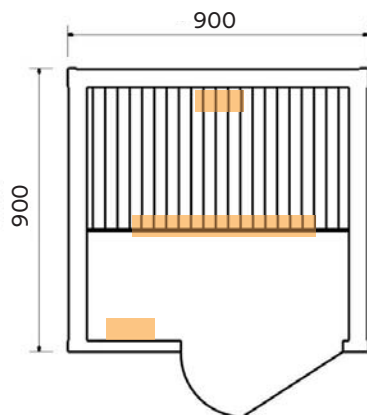

Infraplus™ 1 Comfort

■ Infraheat™ Intense straler

Aantal pers. 1
Afmeting 90x90x190 cm
Vermogen 1100 Watt
Stralers 3 Infraheat™ Intense
Optioneel Infraheat™ Full Spectrum

Houtsoort

White Cedar:

€ 995,- incl. bezorging & BTW

Canadees Red Cedar:

€ 1395,- incl. bezorging & BTW