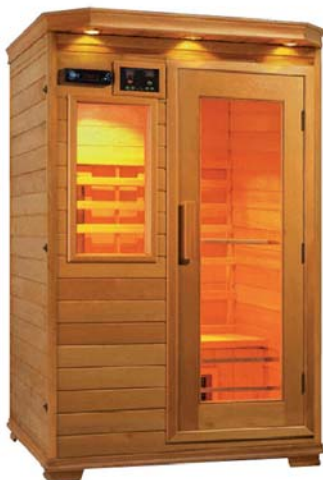

Infraplus™ 2 Premium

Infraheat™ Intense straler

Infraheat™ Carbon straler

Aantal pers. 2
Afmeting 120x105x190 cm
Vermogen 2000 Watt
Stralers 5 Infraheat™ Intense
1 Infraheat™ Carbon
Optioneel Infraheat™ Full Spectrum

Houtsoort

White Cedar:

€ 1295,- incl. bezorging & BTW

Canadees Red Cedar:

€ 1695,- incl. bezorging & BTW